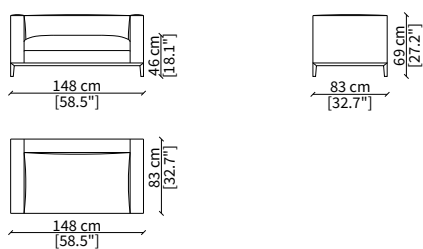

### POLTRONA / ARMCHAIR

cod. 13300

Poltrona 88x83 cm / Armchair 88x83 cm

### DIVANETTO / SMALL SOFA

cod. 13301

Divano 148x83 cm / Sofa 148x83 cm

Dimensioni espresse in cm se non diversamente indicato.  
L'Azienda si riserva il diritto di apportare modifiche ai modelli senza preavviso.  
Tolleranza sulle misure indicate di +/- 2%.

Dimensions in centimeter if not differently indicated.  
The Company reserves the right to change the models without any advance notice.  
Tolerance on the given sizes +/- 2%.