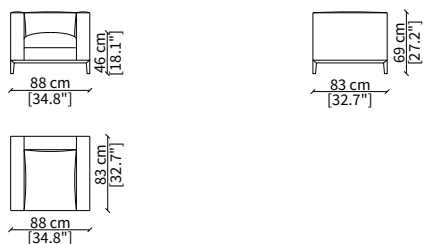

### POLTRONA / ARMCHAIR

cod. 13300

Poltrona 88x83 cm / Armchair 88x83 cm

### DIVANETTO / SMALL SOFA

cod. 13301

Divano 148x83 cm / Sofa 148x83 cm

Dimensioni espresse in cm se non diversamente indicato.  
L'Azienda si riserva il diritto di apportare modifiche ai modelli senza preavviso.  
Tolleranza sulle misure indicate di +/- 2%.